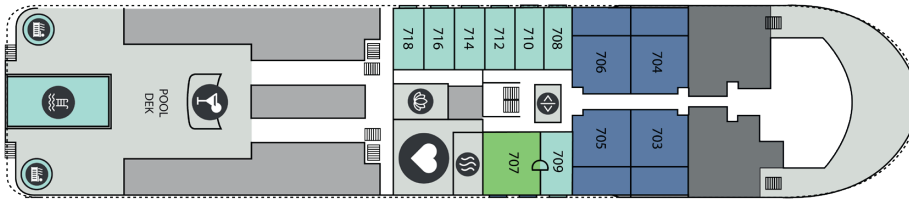

## Faciliteiten aan boord:

- Albatros Nordic Bar Lounge
- Albatros Ocean Shop93
- Albatros Observation Lounge
- Polar Spa / Wellness zone / Fitnessruimte
- Voorstellingsruimte
- Restaurant op dek 5
- Observation Specialty Restaurant op dek 9
- Zwembad, jacuzzi en poolbar

DEK 9 SØREN RASMUSSEN UITZICHT DEK

DEK 8 NELLY BLY DEK

DEK 7 JACKIE RONNE DEK

DEK 6 LOIS JONES DEK

DEK 5 AMELIA EARHART DEK

DEK 4 SASSUMA ARNAA DEK

DEK 3 HANNA RESVOLL DEK

- |  |  |  |
|--|--|--|
| Categorie A, Brynhilde Suite<br>38 m <sup>2</sup> , Frans Balkon | Categorie B, Balkon Suite<br>32 m <sup>2</sup> incl. Balkon  | Categorie E, Frans Balkon Suite<br>16 m <sup>2</sup>         |
| Freydis Suite<br>43 m <sup>2</sup> incl. Balkon                  | Categorie C, Balkon Kajuit<br>22 m <sup>2</sup> incl. Balkon | Categorie F, Patrijspoort Triple Kajuit<br>20 m <sup>2</sup> |
| Categorie A, Junior Suite<br>40 m <sup>2</sup> incl. Balkon      | Categorie D, Patrijspoort Kajuit<br>16 m <sup>2</sup>        | Categorie G, Patrijspoort Single Kajuit<br>13 m <sup>2</sup> |

## Categorie A

- **Junior suite (40 m<sup>2</sup>)**

De junior suites aan boord van de Ocean Albatros bieden een fantastisch uitzicht met hun hoge ligging op dek 7. Deze suites hebben een dubbel bed of twee aparte bedden, een sofabed, zithoek, ruime badkamer, inloopkast en privébalcon. Voor maximum drie personen.

## Categorie B

- **Balkon suite (32 m<sup>2</sup>)**

De Ocean Albatros heeft vier balkon suites type B aan boord op dek 4 en twee op dek 6.

Ze hebben een dubbel bed of twee aparte bedden, badkamer en groot privébalcon. Geschikt voor maximum twee personen.