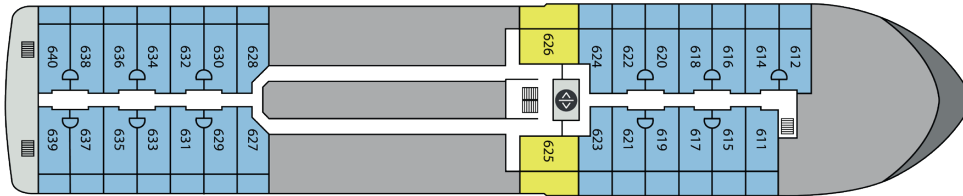

## Faciliteiten aan boord:

- Albatros Nordic Bar Lounge
- Albatros Ocean Shop93
- Albatros Observation Lounge
- Polar Spa / Wellness zone / Fitnessruimte
- Voorstellingsruimte
- Restaurant op dek 5
- Observation Specialty Restaurant op dek 9
- Zwembad, jacuzzi en poolbar

DEK 9 SØREN RASMUSSEN UITZICHT DEK

DEK 8 NELLY BLY DEK

DEK 7 JACKIE RONNE DEK

DEK 6 LOIS JONES DEK

DEK 5 AMELIA EARHART DEK

DEK 4 SASSUMA ARNAA DEK

DEK 3 HANNA RESVOLL DEK

- |  |  |  |
|--|--|--|
| Categorie A, Brynhilde Suite<br>38 m <sup>2</sup> , Frans Balkon | Categorie B, Balkon Suite<br>32 m <sup>2</sup> incl. Balkon  | Categorie E, Frans Balkon Suite<br>16 m <sup>2</sup>         |
| Freydis Suite<br>43 m <sup>2</sup> incl. Balkon                  | Categorie C, Balkon Kajuit<br>22 m <sup>2</sup> incl. Balkon | Categorie F, Patrijspoort Triple Kajuit<br>20 m <sup>2</sup> |
| Categorie A, Junior Suite<br>40 m <sup>2</sup> incl. Balkon      | Categorie D, Patrijspoort Kajuit<br>16 m <sup>2</sup>        | Categorie G, Patrijspoort Single Kajuit<br>13 m <sup>2</sup> |

## Categorie A

- **Junior suite (40 m<sup>2</sup>)**

De junior suites aan boord van de Ocean Albatros bieden een fantastisch uitzicht met hun hoge ligging op dek 7. Deze suites hebben een dubbel bed of twee aparte bedden, een sofabed, zithoek, ruime badkamer, inloopkast en privébalcon. Voor maximum drie personen.

## Categorie B

- **Balkon suite (32 m<sup>2</sup>)**

De Ocean Albatros heeft vier balkon suites type B aan boord op dek 4 en twee op dek 6.

Ze hebben een dubbel bed of twee aparte bedden, badkamer en groot privébalcon. Geschikt voor maximum twee personen.