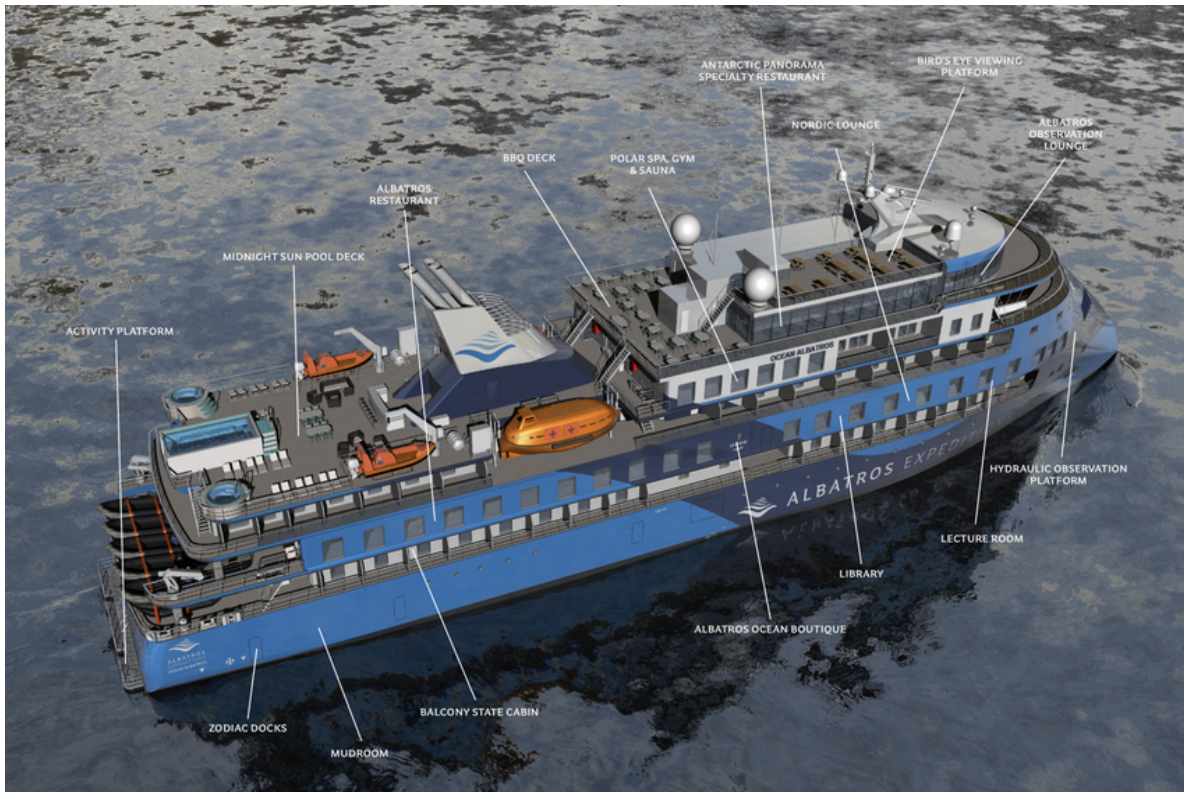

# Ocean Albatros

De Ocean Albatros is met een ijssklasse 1A en poolklasse 6 uiterst geschikt om in de poolgebieden te varen. Met zijn stevige constructie en X-Bow®-Infinity klasse biedt het schip een enorme stabiliteit in zwaar weer, waardoor passagiers ook bij hoge golven maar beperkt de beweging voelen. Het schip behoort tot een nieuwe generatie energiezuinige schepen met 4 dieselmotoren en 2 elektromotoren, die allemaal elektrisch gestuurd worden om zowel de snelheid als het brandstofverbruik te optimaliseren.

## Technische details:

- Milieuvriendelijk op alle vlakken
- 'The Green Initiative'-programma
- 4 dieselmotoren, 2 elektromotoren
- 'Solas 2012'-classificatie
- X-boeg (meer stabiliteit en comfort)
- Hoogste poolklasse 6
- Hoogste ijssklasse 1A
- Expeditieteam aan boord
- 93 ruime en comfortabele kajuiten en suites (allemaal met zeezicht)
- 90% van de kajuiten heeft een panoramisch balkon

## Faciliteiten aan boord:

- Albatros Nordic Bar Lounge
- Albatros Ocean Shop93
- Albatros Observation Lounge
- Polar Spa / Wellness zone / Fitnessruimte
- Voorstellingsruimte
- Restaurant op dek 5
- Observation Specialty Restaurant op dek 9
- Zwembad, jacuzzi en poolbar