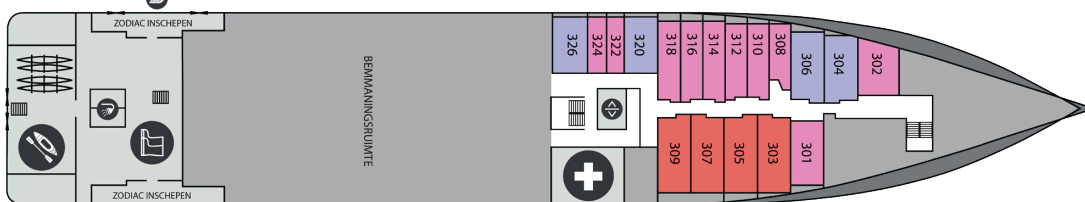

## Faciliteiten aan boord:

- Albatros Nordic Bar Lounge
- Albatros Ocean Shop93
- Albatros Observation Lounge
- Polar Spa / Wellness zone / Fitnessruimte
- Voorstellingsruimte
- Restaurant op dek 5
- Observation Specialty Restaurant op dek 9
- Zwembad, jacuzzi en poolbar

DEK 9 SØREN RASMUSSEN UITZICHT DEK

DEK 8 NELLY BLY DEK

DEK 7 JACKIE RONNE DEK

DEK 6 LOIS JONES DEK

DEK 5 AMELIA EARHART DEK

DEK 4 SASSUMA ARNAA DEK

DEK 3 HANNA RESVOLL DEK

- |  |  |  |
|--|--|--|
| Categorie A, Brynhilde Suite<br>38 m <sup>2</sup> , Frans Balkon | Categorie B, Balkon Suite<br>32 m <sup>2</sup> incl. Balkon  | Categorie E, Frans Balkon Suite<br>16 m <sup>2</sup>         |
| Freydis Suite<br>43 m <sup>2</sup> incl. Balkon                  | Categorie C, Balkon Kajuit<br>22 m <sup>2</sup> incl. Balkon | Categorie F, Patrijspoort Triple Kajuit<br>20 m <sup>2</sup> |
| Categorie A, Junior Suite<br>40 m <sup>2</sup> incl. Balkon      | Categorie D, Patrijspoort Kajuit<br>16 m <sup>2</sup>        | Categorie G, Patrijspoort Single Kajuit<br>13 m <sup>2</sup> |

- |                     |                       |                    |                  |        |
|---------------------|-----------------------|--------------------|------------------|--------|
| Restaurant          | Bibliotheek           | Fitness            | Mudroom          | Sauna  |
| Bar                 | Albatros Ocean Winkel | Albatros Polar Spa | Zodiac Inschepen | Lift   |
| Observatieplatform  | Onthaal               | Infinity Pool      | Kajakplatform    | Douche |
| Voorstellingsruimte | Medische Kliniek      | Jacuzzi            | Toilet           | Trap   |