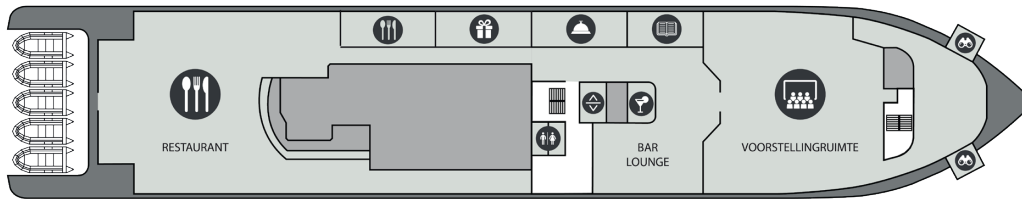

## Faciliteiten aan boord:

- Albatros Nordic Bar Lounge
- Albatros Ocean Shop93
- Albatros Observation Lounge
- Polar Spa / Wellness zone / Fitnessruimte
- Voorstellingsruimte
- Restaurant op dek 5
- Observation Specialty Restaurant op dek 9
- Zwembad, jacuzzi en poolbar

DEK 9 SØREN RASMUSSEN UITZICHT DEK

DEK 8 NELLY BLY DEK

DEK 7 JACKIE RONNE DEK

DEK 6 LOIS JONES DEK

DEK 5 AMELIA EARHART DEK

DEK 4 SASSUMA ARNAA DEK

DEK 3 HANNA RESVOLL DEK

- |  |  |  |
|--|--|--|
| Categorie A, Brynhilde Suite<br>38 m <sup>2</sup> , Frans Balkon | Categorie B, Balkon Suite<br>32 m <sup>2</sup> incl. Balkon  | Categorie E, Frans Balkon Suite<br>16 m <sup>2</sup>         |
| Freydis Suite<br>43 m <sup>2</sup> incl. Balkon                  | Categorie C, Balkon Kajuit<br>22 m <sup>2</sup> incl. Balkon | Categorie F, Patrijspoort Triple Kajuit<br>20 m <sup>2</sup> |
| Categorie A, Junior Suite<br>40 m <sup>2</sup> incl. Balkon      | Categorie D, Patrijspoort Kajuit<br>16 m <sup>2</sup>        | Categorie G, Patrijspoort Single Kajuit<br>13 m <sup>2</sup> |

- |                     |                       |                    |                  |        |
|---------------------|-----------------------|--------------------|------------------|--------|
| Restaurant          | Bibliotheek           | Fitness            | Mudroom          | Sauna  |
| Bar                 | Albatros Ocean Winkel | Albatros Polar Spa | Zodiac Inschepen | Lift   |
| Observatieplatform  | Onthaal               | Infinity Pool      | Kajakplatform    | Douche |
| Voorstellingsruimte | Medische Kliniek      | Jacuzzi            | Toilet           | Trap   |