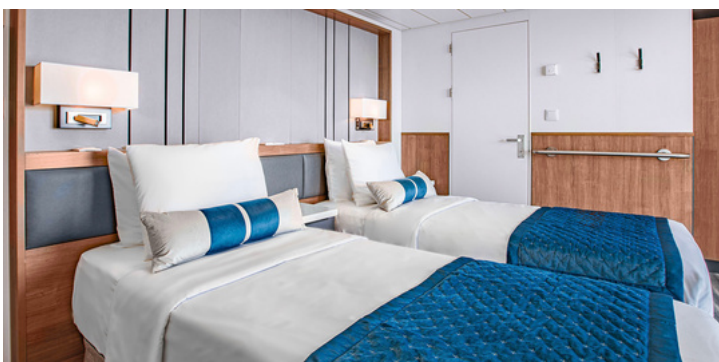

## Categorie A

- **Junior suite (40 m<sup>2</sup>)**

De junior suites aan boord van de Ocean Albatros bieden een fantastisch uitzicht met hun hoge ligging op dek 7. Deze suites hebben een dubbel bed of twee aparte bedden, een sofabed, zithoek, ruime badkamer, inloopkast en privébalcon. Voor maximum drie personen.

## Categorie B

- **Balkon suite (32 m<sup>2</sup>)**

De Ocean Albatros heeft vier balkon suites type B aan boord op dek 4 en twee op dek 6.

Ze hebben een dubbel bed of twee aparte bedden, badkamer en groot privébalcon. Geschikt voor maximum twee personen.

### Categorie C

- **Balkon kajuit (22 m<sup>2</sup>)**

Deze balkonkajuiten zijn gelegen op dek 4 en 6. Ze beschikken over een privébalcon, een dubbel bed of twee aparte bedden, een badkamer en een aantal hebben ook een sofabed. Deze categorie beschikt ook, indien gewenst, over geconnecteerde kajuiten die met een binnendeur met elkaar verbonden zijn.

### Categorie D

- **Albatros kajuit met patrijspoot (16 m<sup>2</sup>)**

De standaardkajuiten op dek 3 en 4 zijn erg comfortabel. Ze hebben een dubbel bed of twee aparte bedden en een badkamer.